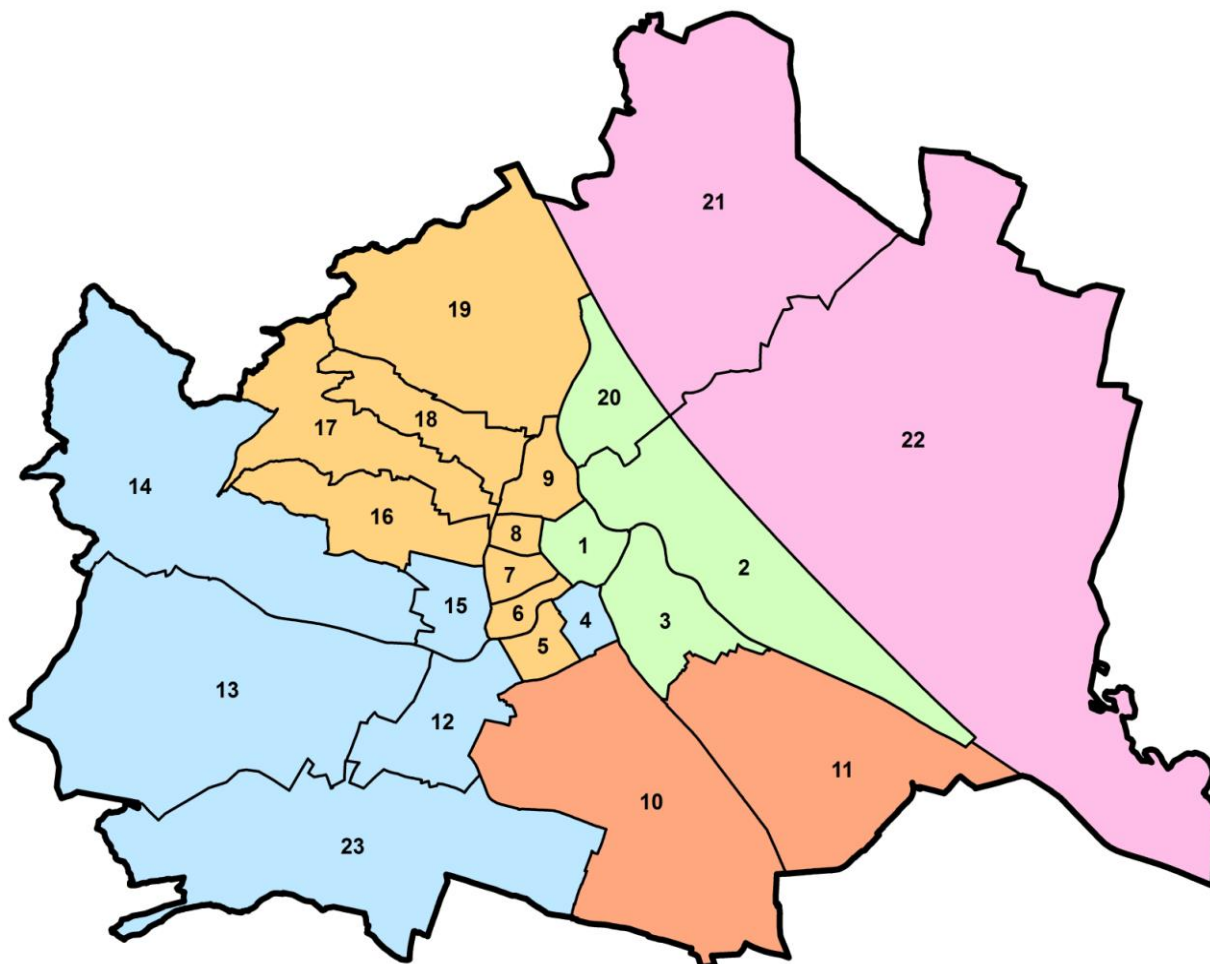

Regionales Jugendcoaching in Wien

- für Jugendliche in Mittelschulen, PTS/FMS und AHS/ORG
- für außerschulische Jugendliche (Zuständigkeit nach Wohnbezirk)

Jugendcoachingprojekte

m.o.v.e.on

1020 Wien, Wehlistraße 299/8/6/861